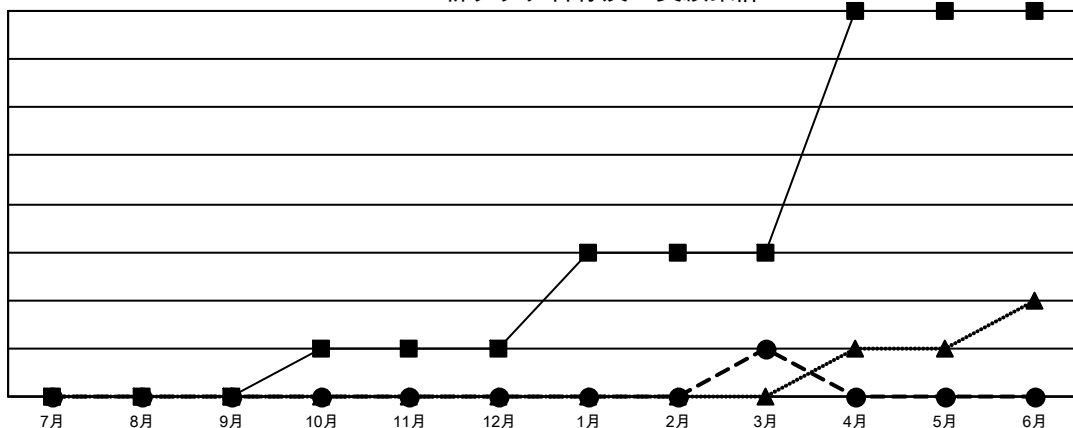

# GAT MONTHLY MEMBERSHIP PROGRESS REPORT

Results as of: 3/31/2022

Multiple District 330

LOCATION: JAPAN

クラブ			
結果：2021-2022			
四半期	新クラブ目標	新クラブ	解散クラブ
7月/8月/9月	0	0	1
10月/11月/12月	1	0	2
1月/2月/3月	2	1	0
4月/5月/6月	5	0	0

名			
結果：2021-2022			
四半期	会員純増目標	会員増強実績	退会者(転籍を含む)実際
7月/8月/9月	100	197	139
10月/11月/12月	65	228	200
1月/2月/3月	60	184	123
4月/5月/6月	585	0	0

新クラブ目標及び実績累計

会員目標及び実績累計

解散クラブ: 3	
退会者	
物故会員	84
クラブ解散	14
その他	364
合計	462