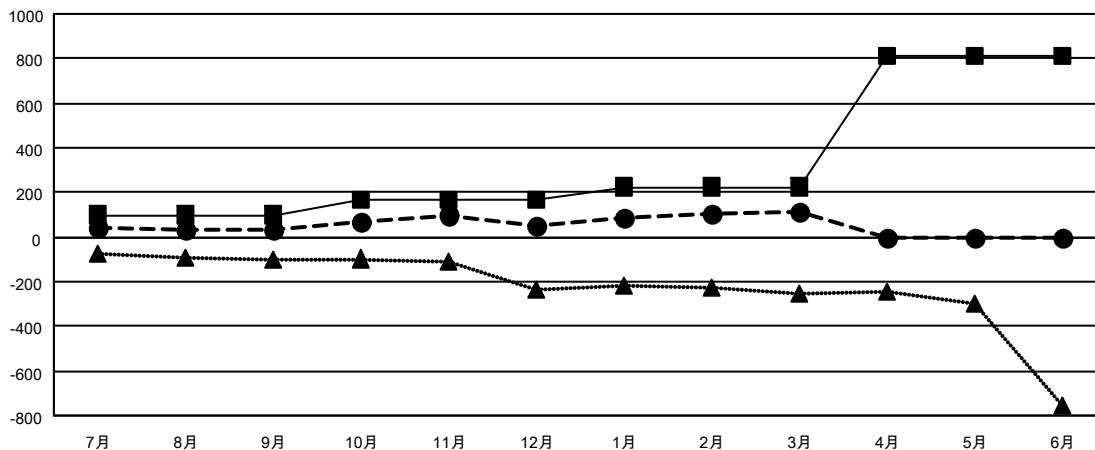

# GAT MONTHLY MEMBERSHIP PROGRESS REPORT

Results as of: 3/31/2022

Multiple District 330

LOCATION: JAPAN

クラブ			
結果：2021-2022			
四半期	新クラブ目標	新クラブ	解散クラブ
7月/8月/9月	0	0	1
10月/11月/12月	1	0	2
1月/2月/3月	2	1	0
4月/5月/6月	5	0	0

名			
結果：2021-2022			
四半期	会員純増目標	会員増強実績	退会者(転籍を含む)実際
7月/8月/9月	100	197	139
10月/11月/12月	65	228	200
1月/2月/3月	60	184	123
4月/5月/6月	585	0	0

新クラブ目標及び実績累計

会員目標及び実績累計

解散クラブ: 3	
退会者	
物故会員	84
クラブ解散	14
その他	364
合計	462